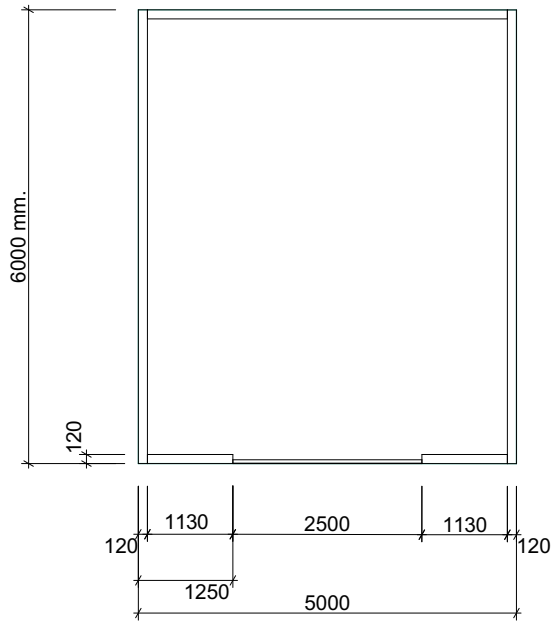

Grundmått Skala 1:100 (A4)

En-Bils-Garaget B:5000 mm.

Lutning vid portöppning

150 mm.

30 mm.

Väggblock direkt på plattan eller uppmurad kant. Syllisolering samt expanderbultar medföljer alla byggnader.