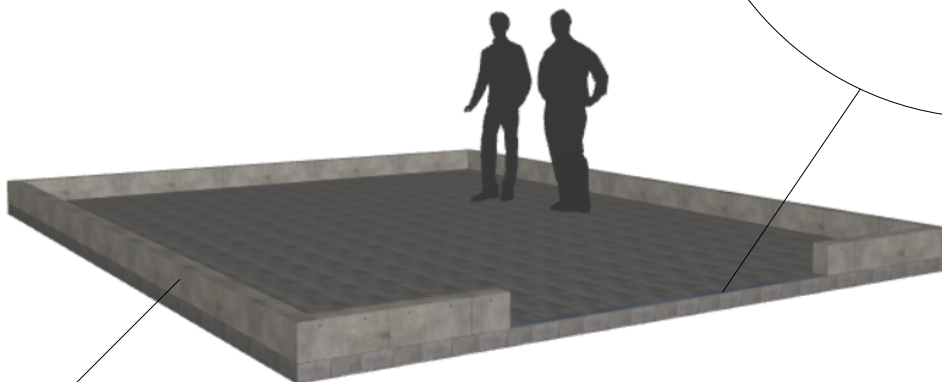

Grundmått Skala 1:100 (A4)

En-Bils-Garaget B:5000 mm.

Lutning vid portöppning

150 mm.

30 mm.

Väggblock direkt på plattan eller uppmurad kant. Syllisolering samt expanderbultar medföljer alla byggnader.