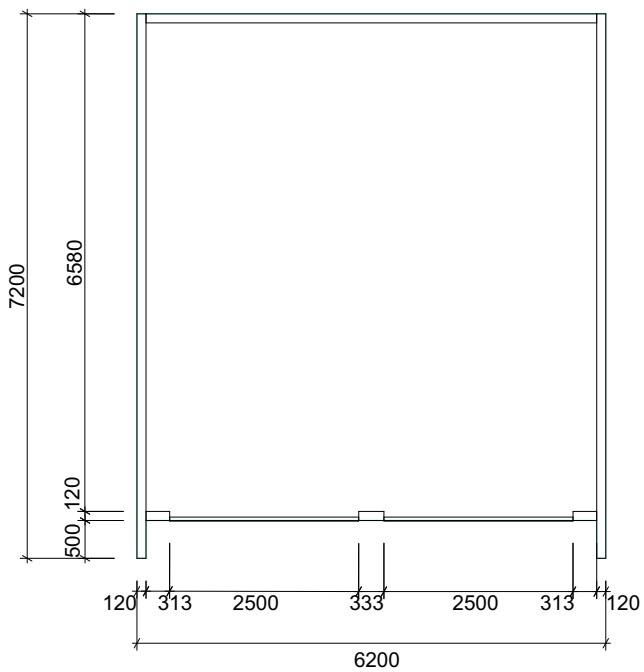

Grundmått

Dubbelgarage med 500 mm. Indraget Portparti

Väggblock direkt på plattan eller uppmurad kant. Syllisolering samt expanderbultar medföljer alla byggnader.