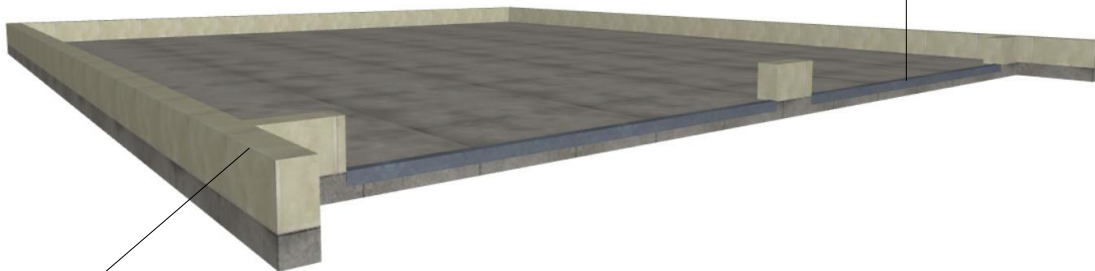

Grundmått

Dubbelgarage med 500 mm. Indraget Portparti

Väggblock direkt på plattan eller uppmurad kant. Syllisolering samt expanderbultar medföljer alla byggnader.