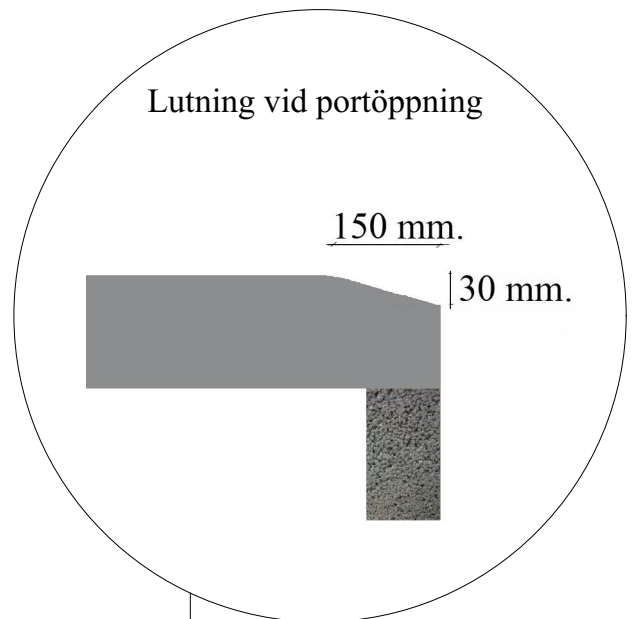

Grundmått

Dubbelgarage med 500 mm. Indraget Portparti

Väggblock direkt på plattan eller uppmurad kant. Syllisolering samt expanderbultar medföljer alla byggnader.